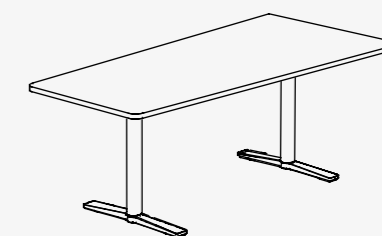

Kayt Nook

Krossi Table

Krossi 4-star base