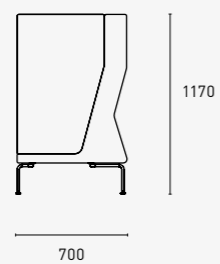

2000

Kayt Hutch

Front

Side

Top

2020

2020

725

2020

725

2020

Kayt Nook

Front

Side

Top

Krossi Table