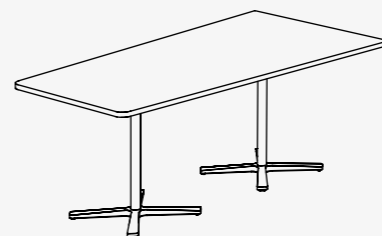

2020

725

2020

Kayt Nook

Front

Side

Top

Krossi Table