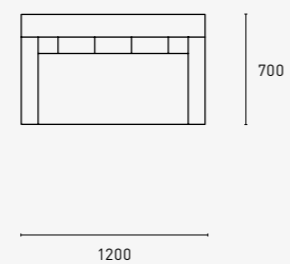

2020

725

2020

Kayt Nook

Front

Side

Top

Krossi Table