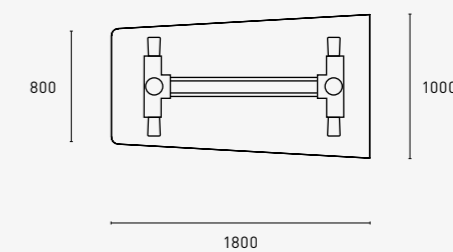

Krossi T-Leg