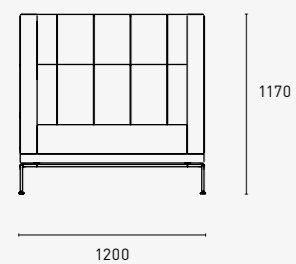

2020

725

2020

Kayt Nook

Front

Side

Top

Krossi Table