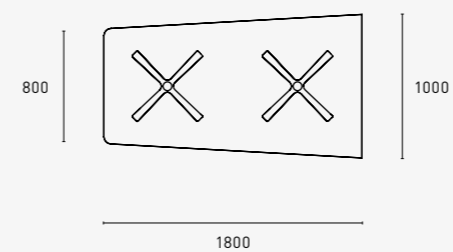

Krossi 4-star base