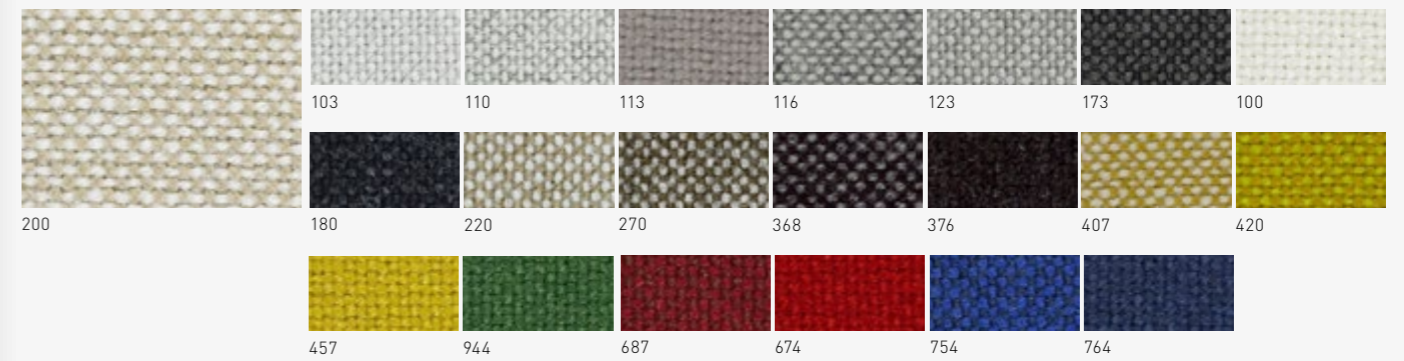

HALLINGDAL 65 / C4